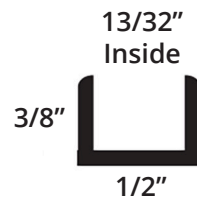

CHANNELS • 1/16" WALL THICKNESS

PART #	FINISH	LENGTH	BOX QTY	FULL BOX PRICE
A239	SA	12'	50	$353.50
ZD2012	BLX	12'	50	$541.50
ZD2012	NI	12'	50	$939.40
A7133	SA	12'	50	$433.00
ZSS4103	BLX	12'	30	CALL FOR PRICING
ZSS4103	NI	12'	30	
ZSS4103	ORB	12'	30	
ZSS4103	RO	12'	30	
ZSS4104	BG	12'	30	
ZSS4104	BLX	12'	30	
ZSS4104	DBRZ	12'	30	
ZSS4104	MB	12'	30	
ZSS4104	NI	12'	30	
ZSS4104	RO	12'	30	
ZSS4104	SA	12'	30	
A244	DBRZ	12'	50	$612.00
A244	SA	12'	50	$539.00
A244	WP	12'	50	$780.00
ZSS5103	BLX	12'	30	CALL FOR PRICING
ZSS5103	NI	12'	30	
ZSS5103	ORB	12'	30	
ZSS5103	RO	12'	30	
ZSS5104	BG	12'	30	
ZSS5104	BLX	12'	30	
ZSS5104	DBRZ	12'	30	
ZSS5104	MB	12'	30	
ZSS5104	NI	12'	30	
ZSS5104	ORB	12'	30	
ZSS5104	RO	12'	30	
ZSS5104	SA	12'	30	

ZSS4103

CHANNELS • 3/32" WALL THICKNESS

ZSS4504	BLX	12'	12	CALL FOR PRICING
ZSS4504	MB	12'	12	
ZSS4504	NI	12'	12	
ZSS4504	RO	12'	12	

10% DISCOUNT FOR FIVE OR MORE FULL BOXES