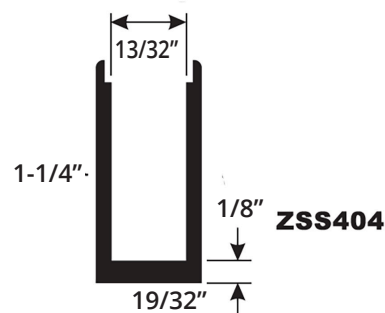

**HOS92**

1-3/4"

**BAR & FLATS • 1/8" WALL THICKNESS**

PART #	FINISH	LENGTH	BOX QTY	FULL BOX PRICE
A796	SA	12'	12	\$187.08
A810	SA	12'	50	\$962.00

**A796**

1-1/2"

**A810**

2"

**NOTE:**

Most bars and flats can be purchased with "Peel & Stick" self adhesive.

Add 2.99 per pc.

**10% DISCOUNT FOR FIVE OR MORE FULL BOXES**

**CHANNELS • 1/16" WALL THICKNESS**

PART #	FINISH	LENGTH	BOX QTY	FULL BOX PRICE
A239	SA	12'	50	\$353.50
ZD2012	BLX	12'	50	\$541.50
ZD2012	NI	12'	50	\$939.40
A7133	SA	12'	50	\$433.00
ZSS4103	BLX	12'	30	CALL FOR PRICING
ZSS4103	NI	12'	30	
ZSS4103	ORB	12'	30	
ZSS4103	RO	12'	30	
ZSS4104	BG	12'	30	
ZSS4104	BLX	12'	30	
ZSS4104	DBRZ	12'	30	
ZSS4104	MB	12'	30	
ZSS4104	NI	12'	30	
ZSS4104	RO	12'	30	
ZSS4104	SA	12'	30	
A244	DBRZ	12'	50	\$612.00
A244	SA	12'	50	\$539.00
A244	WP	12'	50	\$780.00
ZSS5103	BLX	12'	30	CALL FOR PRICING
ZSS5103	NI	12'	30	
ZSS5103	ORB	12'	30	
ZSS5103	RO	12'	30	
ZSS5104	BG	12'	30	
ZSS5104	BLX	12'	30	
ZSS5104	DBRZ	12'	30	
ZSS5104	MB	12'	30	
ZSS5104	NI	12'	30	
ZSS5104	ORB	12'	30	
ZSS5104	RO	12'	30	
ZSS5104	SA	12'	30	

**CHANNELS • 3/32" WALL THICKNESS**

ZSS4504	BLX	12'	12	CALL FOR PRICING
ZSS4504	MB	12'	12	
ZSS4504	NI	12'	12	
ZSS4504	RO	12'	12	

**ZSS404**

**10% DISCOUNT FOR FIVE OR MORE FULL BOXES**

**CHANNELS • 1/8" WALL THICKNESS**

PART #	FINISH	LENGTH	BOX QTY	FULL BOX PRICE
A1091	DBRZ	12'	12	\$288.12
A1091	SA	12'	12	\$562.00
A1101	DBRZ	12'	12	\$317.04
A1101	NI	20'	12	\$834.72
A1101	SA	12'	12	\$302.16
A1306	DBRZ	12'	12	\$514.56
A1306	SA	12'	12	\$458.16