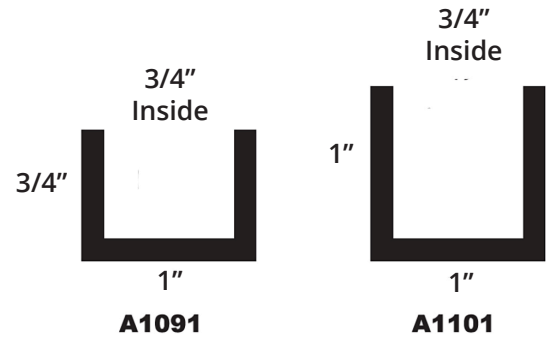

**NOTE:**

Most bars and flats can be purchased with "Peel & Stick" self adhesive.

Add 2.99 per pc.

**10% DISCOUNT FOR FIVE OR MORE FULL BOXES**

**CHANNELS • 1/16" WALL THICKNESS**

PART #	FINISH	LENGTH	BOX QTY	FULL BOX PRICE
A239	SA	12'	50	\$353.50
ZD2012	BLX	12'	50	\$541.50
ZD2012	NI	12'	50	\$939.40
A7133	SA	12'	50	\$433.00
ZSS4103	BLX	12'	30	CALL FOR PRICING
ZSS4103	NI	12'	30	
ZSS4103	ORB	12'	30	
ZSS4103	RO	12'	30	
ZSS4104	BG	12'	30	
ZSS4104	BLX	12'	30	
ZSS4104	DBRZ	12'	30	
ZSS4104	MB	12'	30	
ZSS4104	NI	12'	30	
ZSS4104	RO	12'	30	
ZSS4104	SA	12'	30	
A244	DBRZ	12'	50	\$612.00
A244	SA	12'	50	\$539.00
A244	WP	12'	50	\$780.00
ZSS5103	BLX	12'	30	CALL FOR PRICING
ZSS5103	NI	12'	30	
ZSS5103	ORB	12'	30	
ZSS5103	RO	12'	30	
ZSS5104	BG	12'	30	
ZSS5104	BLX	12'	30	
ZSS5104	DBRZ	12'	30	
ZSS5104	MB	12'	30	
ZSS5104	NI	12'	30	
ZSS5104	ORB	12'	30	
ZSS5104	RO	12'	30	
ZSS5104	SA	12'	30	

**CHANNELS • 3/32" WALL THICKNESS**

ZSS4504	BLX	12'	12	CALL FOR PRICING
ZSS4504	MB	12'	12	
ZSS4504	NI	12'	12	
ZSS4504	RO	12'	12	

**ZSS404**

**10% DISCOUNT FOR FIVE OR MORE FULL BOXES**

**CHANNELS • 1/8" WALL THICKNESS**

PART #	FINISH	LENGTH	BOX QTY	FULL BOX PRICE
A1091	DBRZ	12'	12	\$288.12
A1091	SA	12'	12	\$562.00
A1101	DBRZ	12'	12	\$317.04
A1101	NI	20'	12	\$834.72
A1101	SA	12'	12	\$302.16
A1306	DBRZ	12'	12	\$514.56
A1306	SA	12'	12	\$458.16