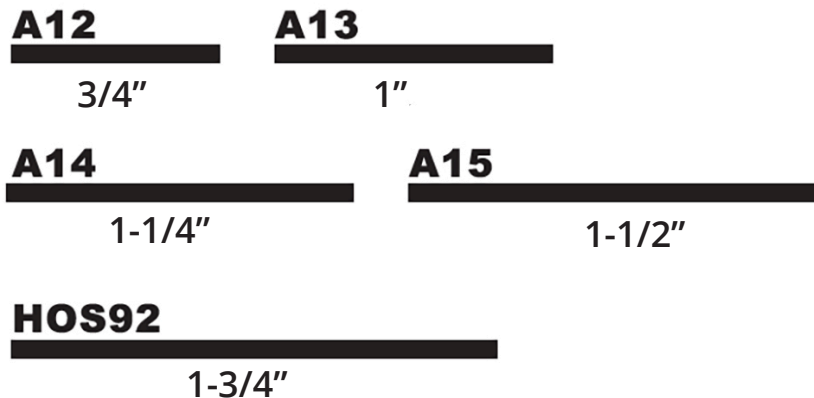

**BAR & FLATS • 1/16" WALL THICKNESS**

| PART # | FINISH | LENGTH | BOX QTY | FULL BOX PRICE | FULL BOX OR MORE | LESS THAN FULL BOX |
|--------|--------|--------|---------|----------------|------------------|--------------------|
| A12    | DBRZ   | 12'    | 100     | \$924.55       | \$9.25           | \$10.88            |
| A12    | MB     | 12'    | 100     | \$1,644.10     | \$16.44          | \$19.35            |
| A12    | SA     | 12'    | 100     | \$800.53       | \$8.01           | \$9.41             |
| A13    | DBRZ   | 12'    | 80      | \$839.68       | \$10.50          | \$12.34            |
| A13    | MB     | 12'    | 80      | \$1,529.30     | \$19.12          | \$22.48            |
| A13    | SA     | 12'    | 80      | \$747.02       | \$9.34           | \$10.99            |
| A14    | DBRZ   | 12'    | 70      | \$840.91       | \$12.01          | \$14.13            |
| A14    | MB     | 12'    | 70      | \$1,528.28     | \$21.83          | \$25.68            |
| A14    | SA     | 12'    | 70      | \$745.89       | \$10.67          | \$12.56            |
| A15    | DBRZ   | 12'    | 60      | \$807.50       | \$13.46          | \$15.84            |
| A15    | MB     | 12'    | 60      | \$1,461.24     | \$24.35          | \$28.66            |
| A15    | SA     | 12'    | 60      | \$720.78       | \$12.01          | \$14.13            |
| HOS92  | DBRZ   | 12'    | 50      | \$722.11       | \$14.44          | \$16.98            |
| HOS92  | SA     | 12'    | 50      | \$624.74       | \$12.49          | \$14.70            |